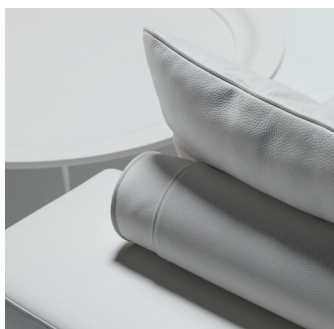

CASTELL MODELL 9131

**artanova**  
Switzerland

CASTELL MODELL 9131

<b>GESTELL</b>	Massivholz / Multiplex
<b>UNTERFEDERUNG</b>	Stahlwellenfedern mit Polyäther-Auflage und Vliesabdeckung
<b>SITZKISSEN</b>	Hochwertiger Polyätherschaum im Sandwich-Bau / Vliesabdeckung
<b>RÜCKENKISSEN</b>	Microflex
<b>POLSTER ARMTEIL</b>	Polyätherschaum mit Vliesabdeckung
<b>FÜSSE</b>	Holz schwarz / Aluminium
<b>SITZHÖHE</b>	40 cm
<b>SITZTIEFE</b>	56 cm