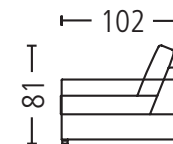

CASTELL MODELL 9131

**artanova**  
Switzerland

CASTELL MODELL 9131

<b>GESTELL</b>	Massivholz / Multiplex
<b>UNTERFEDERUNG</b>	Stahlwellenfedern mit Polyäther-Auflage und Vliesabdeckung
<b>SITZKISSEN</b>	Hochwertiger Polyätherschaum im Sandwich-Bau / Vliesabdeckung
<b>RÜCKENKISSEN</b>	Microflex
<b>POLSTER ARMTEIL</b>	Polyätherschaum mit Vliesabdeckung
<b>FÜSSE</b>	Holz schwarz / Aluminium
<b>SITZHÖHE</b>	40 cm
<b>SITZTIEFE</b>	56 cm