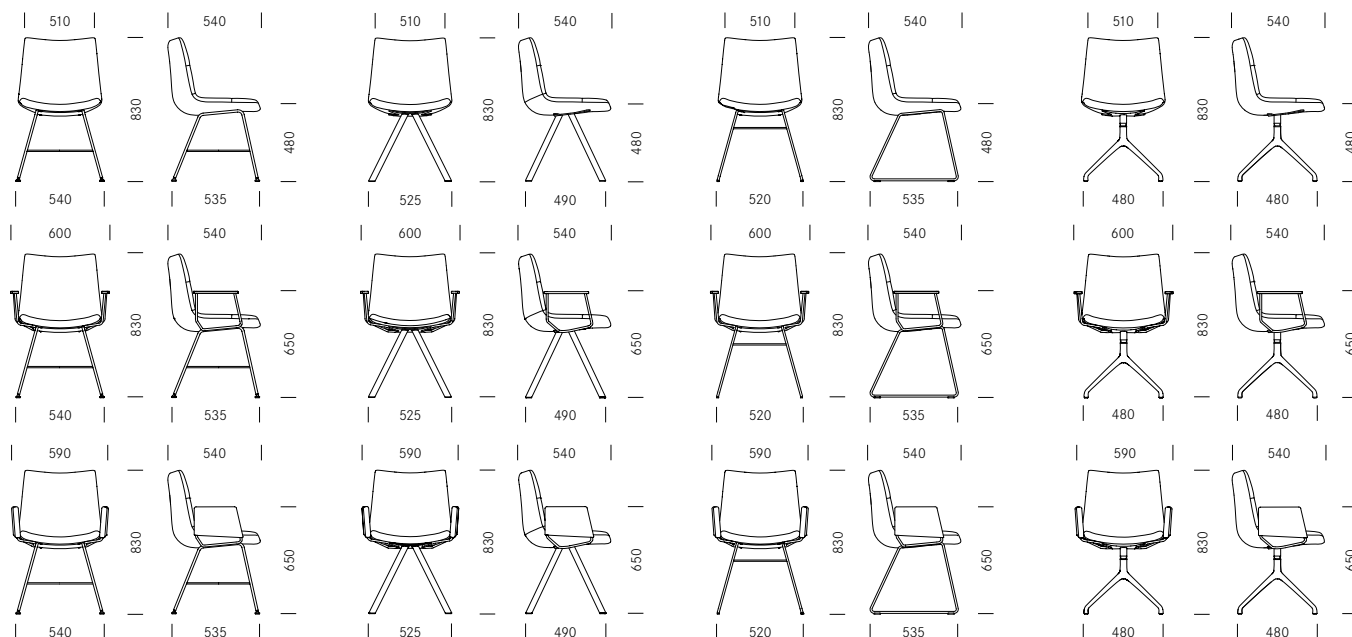

Marel

Design: Mathias Seiler

Vierbeinstuhl Rundrohr
Siège quatre pieds, tubulaires rond

Vierbeinstuhl Flachrohr
Siège quatre pied, tubulaires plats

Marel

Design:
Mathias Seiler

Kufenstuhl
Siège piétement traineau

Drehstuhl
Siège pivotant

Marel ist ein vielseitiger Stuhl, der über eine sehr bequeme, flexible Sitzschale und eine aufwendig wattierte, luxuriöse Polsterung verfügt. Charakteristisch sind die markanten Absteppungen und ein legerer Faltenwurf. Die Sitzschale im Inneren besteht aus Post-Consumer-Rezyklat. Die filigranen und leichten Gestellvarianten lassen die Sitzschale in den Vordergrund treten. Für besondere Bewegungsfreiheit am Tisch sorgt der drehbare Viersternfuß aus Aluminium, wahlweise schwarz beschichtet oder poliert.

Marel est une chaise polyvalente qui dispose d'une coque d'assise très confortable et flexible, garnie d'un rembourrage élaboré, raffiné et moelleux. Les surpiquûres marquantes et un revêtement légèrement plissé sont caractéristiques. La coque d'assise de la chaise est composé de recyclat post-consommation. Les variantes de piétement filigranes et légères laissent la part belle à la coque d'assise. Le piétement pivotant à quatre branches en aluminium, au choix laqué noir ou poli, n'entrave pas les mouvements autour de la table.

1_Masse Dimensions	Vierbeinstuhl Siège quatre pieds	Kufenstuhl Siège piétement traineau	Drehstuhl Siège pivotant
---------------------------	---	--	---------------------------------

2_Materialien Matériaux	Gestell Piétement	Metall Métal		
				
		Verchromt Chromé	Alu poliert Alu poli	Schwarz beschichtet Laqué noir
	Armlehnen Accoudoirs	Massivholz Bois massif		Vollkern Stratifié compact
				
		Eiche Chêne	Eiche schwarz Chêne teinté noir	Nussbaum Noyer
				
				Fenix Nero Ingo
	Polster Rembourrage	Stoff Tissu		Leder Cuir
		Radio Mood Remix Step Melange Fox		Donna Scandinavian Montana
		Steelcut Trio Arco Decovin Nappa		Vitoria Verona