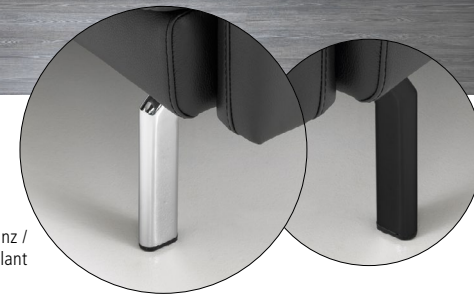

3273 melide

Armteil verstellbar /
Accoudoir articulé

Melide Leder /
Melide cuir

Melide Stoff / Melide tissu

Melide Stoff, Nackenstütze verstellbar, V 992 Knickfuss schwarz / Melide tissu, appuie-tête réglable, pied angle plié noir

V 981 ALU-Zylinder-
fuss verstellbar /
Pied alu réglable

Knickfuss Chrom glanz /
Pied angle plié chrome brillant

V 992 Knickfuss schwarz /
Pied angle plié noir

GESTELL / STRUCTURE

Massivholz / Multiplex / bois massif / multiplex

SITZPOLSTERUNG / REMBOURRAGE DE SIÈGE

Stahl-Wellenfedern / Sandwichaufbau oben Kaltschaum unten Poyether Federkern mit Vliesabdeckung / Ressorts en acier / mousse polyether / mousse pressée à froid en couches sandwich avec couverture en ouate

RÜCKENPOLSTERUNG / REMBOURRAGE DE DOS

Kaltschaum mit Vliesabdeckung / mousse pressée à froid avec couverture en ouate

ARMTEILAUFLAGE / REMBOURRAGE ACCOUDOIR

Polyetherschaum mit Vliesabdeckung verstellbar / mousse polyether avec couverture en ouate variable